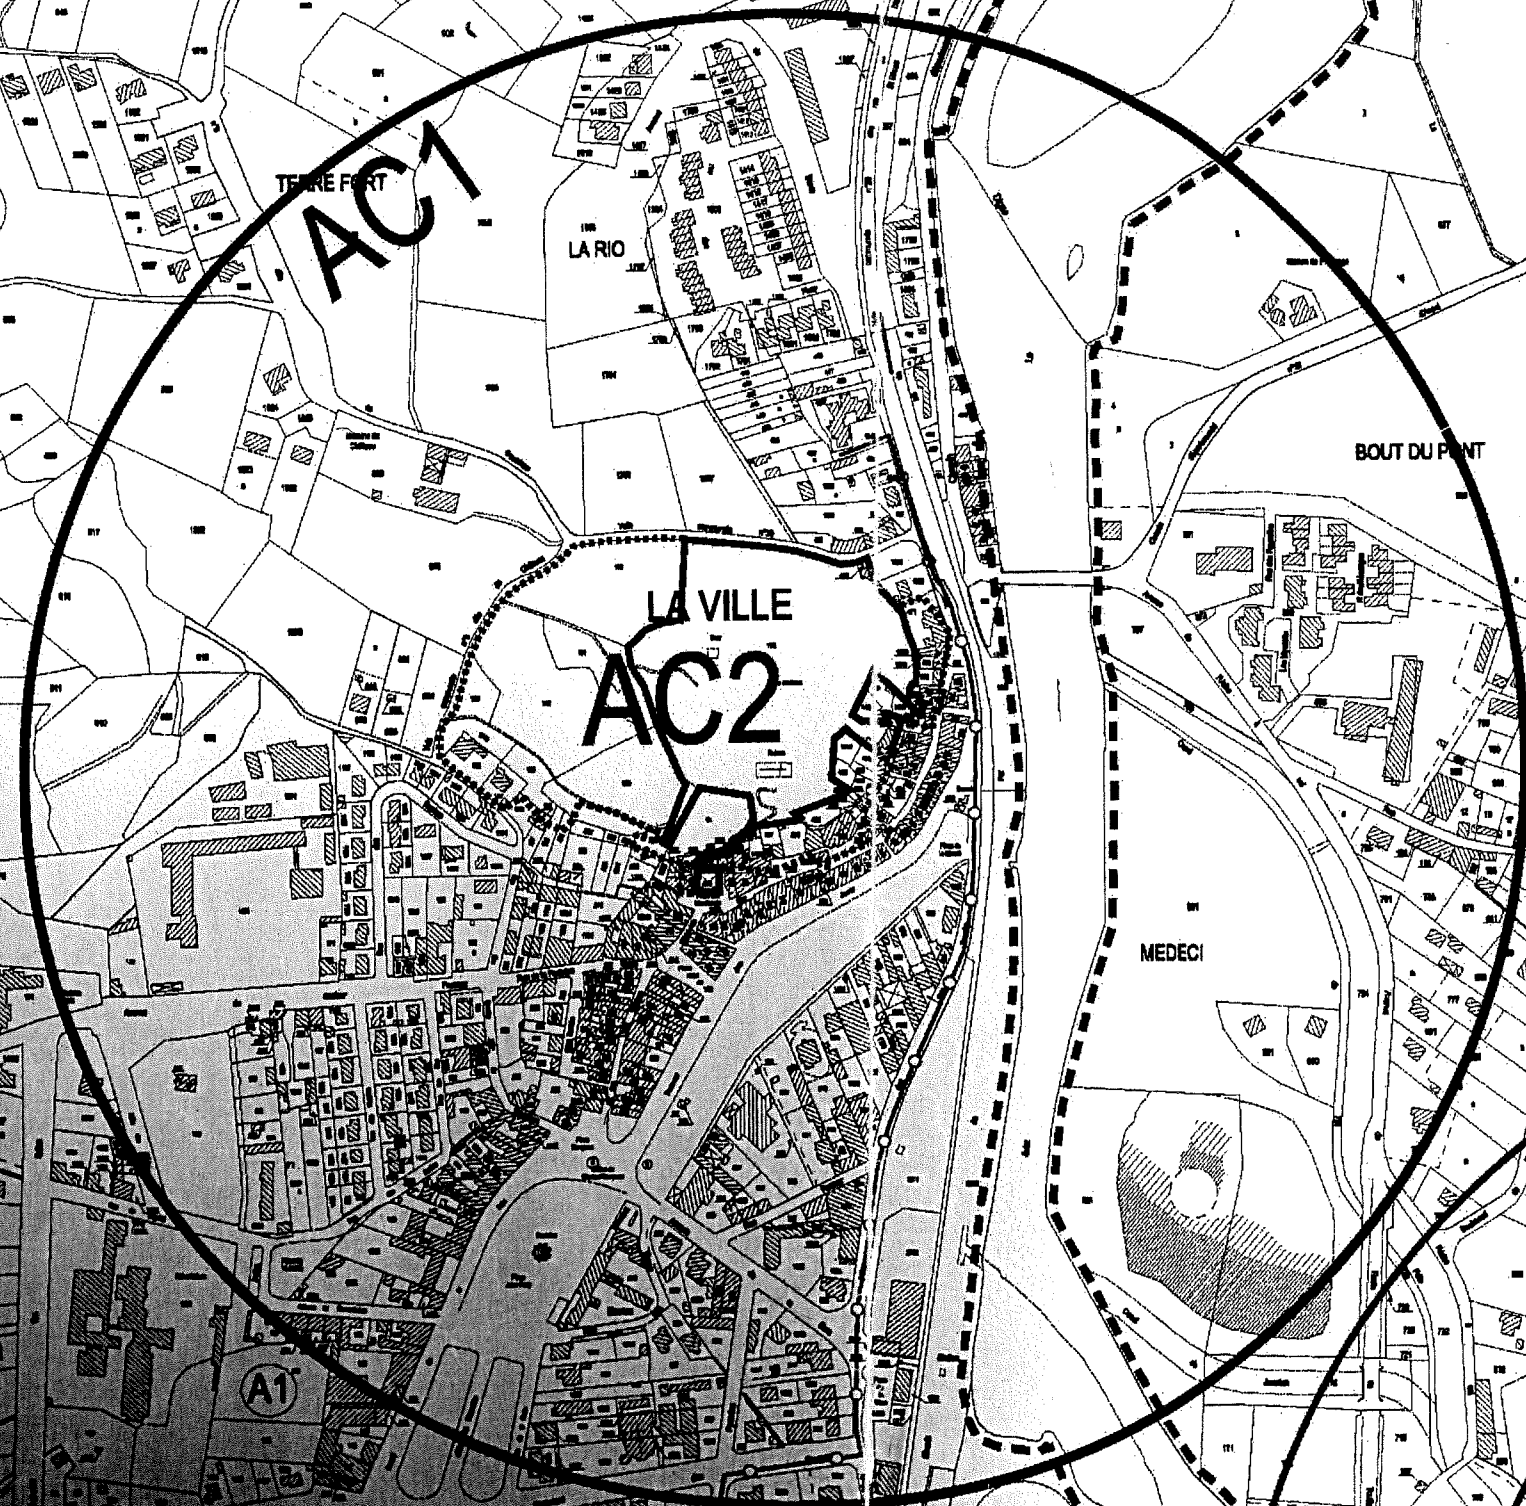

VERS MANCIOUX

COMMUNE DE C

POS. Saucis

14

63 KM LEDAR - MANCIOUX

PT1

PT2

A3

AC1

LA VILLE
AC2

A1

A1-1